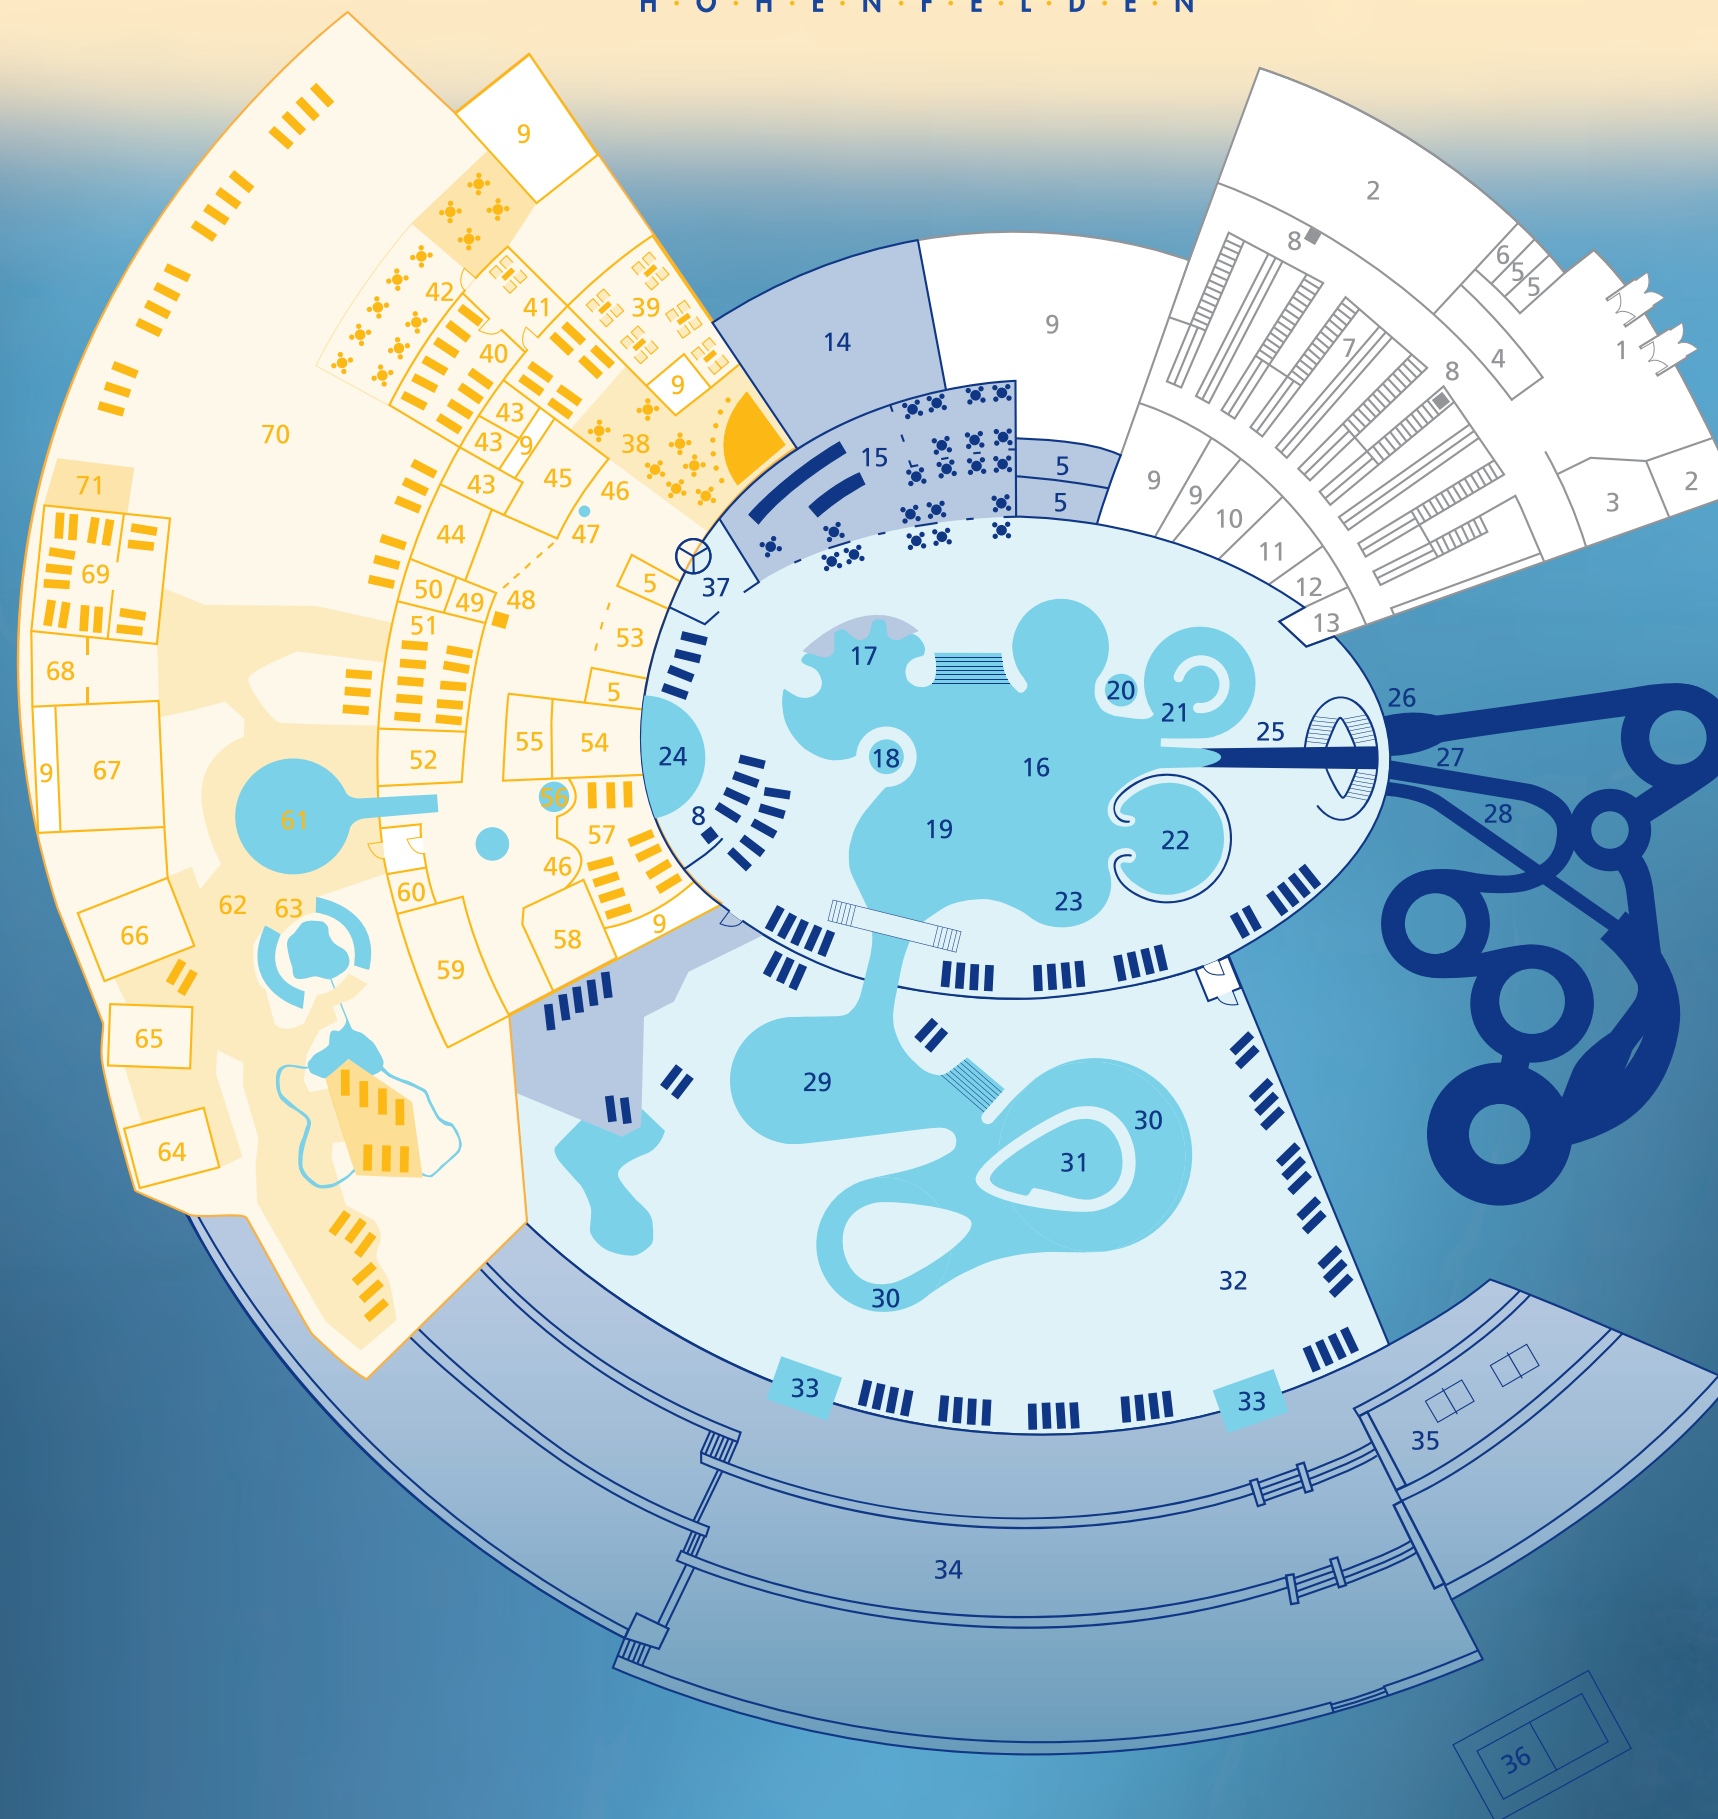

# AVENIDA THERME

H · O · H · E · N · F · E · L · D · E · N

## SAUNENWELT

- 5 WC
- 9 Technikräume
- 38 Saunarestaurant
- 39 Kaminlounge
- 40 Wintergarten
- 41 Infrarot-Wärme Kabine
- 42 Gastronomie im Saunagarten mit separatem Raucherbereich
- 43 Massageräume
- 44 Hamam
- 45 Rhassoul-Bad
- 46 Fußbecken
- 47 Trinkwasserbrunnen
- 48 Saunacounter
- 49 Soft-Pack
- 50 Kleines Dampfbad
- 51 Ruheraum
- 52 Biosauna 60°C
- 53 Erlebnisduschen
- 54 Arabisches Dampfbad 46°C
- 55 Schneehöhle -15°C
- 56 Tauchbecken 14°C
- 57 Tepidarium 39°C
- 58 Gradierwerk
- 59 Finnische Aufgussauna 95°C
- 60 Duschen mit Schwalldusche
- 61 Sauna-Abkühlbecken 15-17°C
- 62 Saunagarten
- 63 Kneippgang
- 64 Kräutersauna 80°C
- 65 Naturklangsauna 85°C
- 66 Holzofensauna 90°C
- 67 Eventsauna 85°C
- 68 Außenduscbereich (ganzjährig)
- 69 Ruhe- und Lesehaus
- 70 Liegewiese
- 71 Raucherinsel

## EINGANGSBEREICH

- 1 Eingangsbereich / Foyer
- 2 Verwaltung
- 3 Besprechungsraum
- 4 Kasse
- 5 WC
- 6 Behinderten WC
- 7 Umkleibereich
- 8 Wickeltisch
- 9 Technikräume
- 10 Herren WC & Duschen
- 11 Damen WC & Duschen
- 12 Behinderten WC & Duschen
- 13 Badaufsicht

## THERMENLANDSCHAFT

- 5 WC
- 8 Wickeltisch
- 14 Küche
- 15 Thermenrestaurant
- 16 Innentherme 30-32°C
- 17 Poolbar
- 18 Leuchtturm mit Whirlpool
- 19 Schiff „La Paloma“
- 20 Whirlpool
- 21 Strömungskanal
- 22 Vulkan mit Unterwasserliegen
- 23 Massagedüsen
- 24 Kleinkinderbecken 34°C
- 25 Kamikaze-Rutsche
- 26 Crazy-River-Rutsche
- 27 Black-Hole-Rutsche
- 28 Turbo-Rutsche
- 29 Außentherme mit Unterwasserliegen
- 30 Strömungskanal
- 31 Hochbecken mit Luftsprudelsitzen
- 32 Sonnenterrasse mit Liegen
- 33 Durchschreibecken
- 34 Liegewiese
- 35 Tischtennisplatten
- 36 Beachvolleyballfeld
- 37 Drehkreuz Übergang Saunenwelt